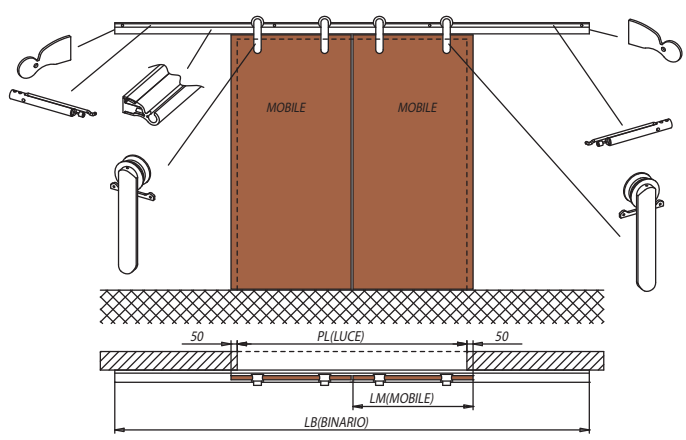

## Minimal legno V-6060

Per porte in legno  
*For wooden doors*  
*Für Holztüren*

V-6060 set 1

V-6060 set 2

70 kg

Effetto inox  
Inox effect  
Inox effekt