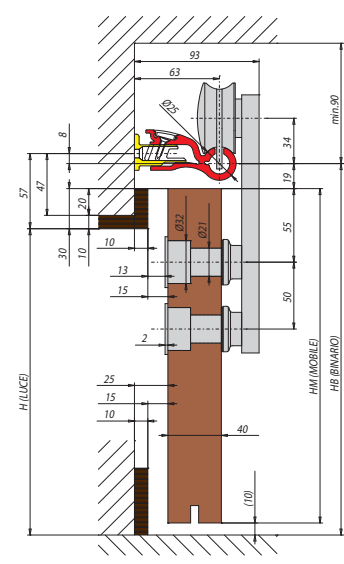

## Minimal legno V-6060

Per porte in legno  
*For wooden doors*  
*Für Holztüren*

V-6060 set 1

V-6060 set 2

70 kg

Effetto inox  
Inox effect  
Inox effekt