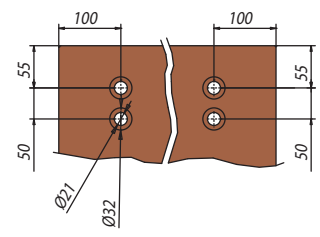

## Minimal legno V-6060

Per porte in legno  
*For wooden doors*  
*Für Holztüren*

V-6060 set 1

V-6060 set 2

70 kg

Effetto inox  
Inox effect  
Inox effekt