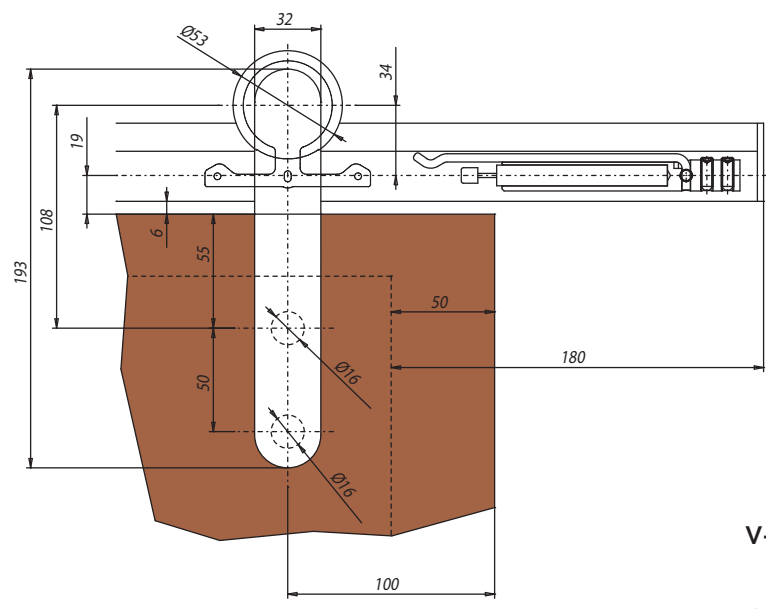

## Minimal legno V-6060

Per porte in legno  
*For wooden doors*  
*Für Holztüren*

V-6060 set 1

V-6060 set 2

70 kg

Effetto inox  
Inox effect  
Inox effekt