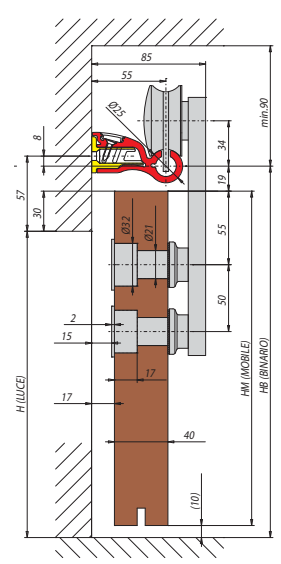

## Minimal legno V-6060

Per porte in legno  
*For wooden doors*  
*Für Holztüren*

V-6060 set 1

V-6060 set 2

70 kg

Effetto inox  
Inox effect  
Inox effekt