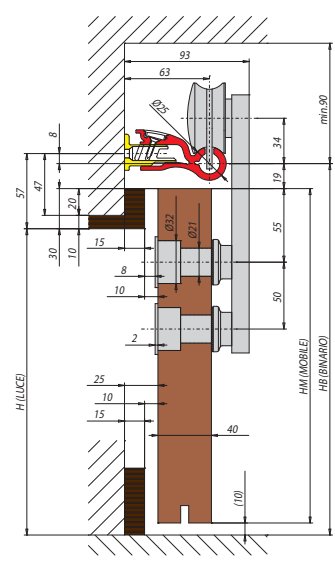

## Minimal legno V-6060

Per porte in legno  
*For wooden doors*  
*Für Holztüren*

V-6060 set 1

V-6060 set 2

70 kg

Effetto inox  
Inox effect  
Inox effekt