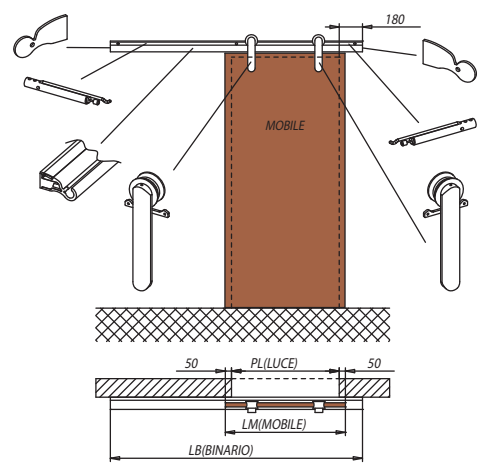

## Minimal legno V-6060

Per porte in legno  
*For wooden doors*  
*Für Holztüren*

V-6060 set 1

V-6060 set 2

70 kg

Effetto inox  
Inox effect  
Inox effekt